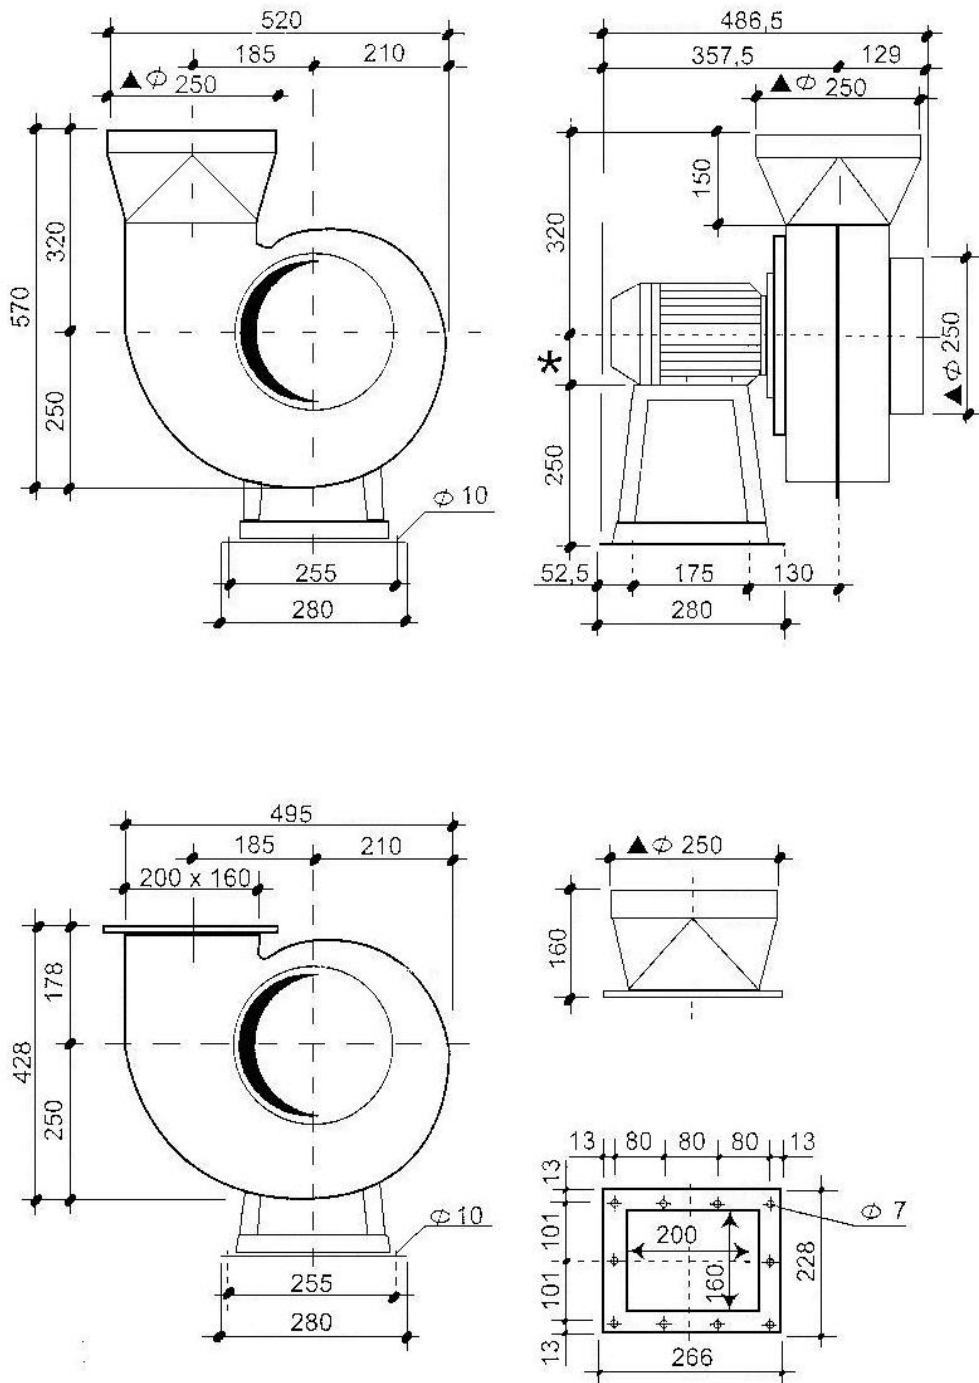

## CENTRIFUGALVENTILATOR LVU-250 PVC ELLER PP

\* Byggestørrelse på motor, se side med tekniske data