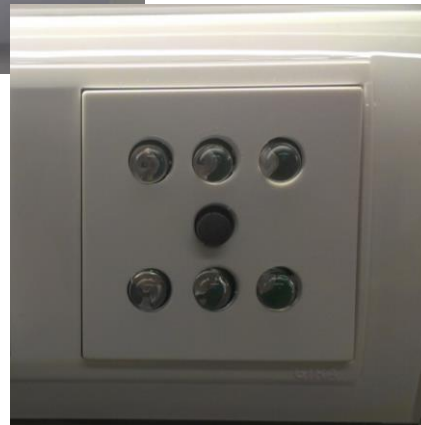

Blitzlampe LV-914 FUGA / OPUS / GIRA

FUGA

OPUS

GIRA

Blitzlampen giver visuel og akustisk alarm ved ventilationssvigt.

Den akustiske alarm kan afstilles ved tryk på den sorte knap i midten af blitzlampen.

Blitzlampen monteres på væg eller panel, ofte i forbindelse med lysafbrydere hvis muligt. Lampen er altid placeret lettilgængeligt for brugeren.